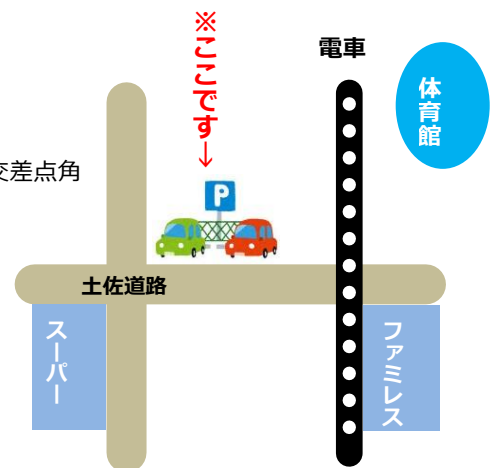

## その③:10/9(日)・10(月)に、当体育館で小田和正さんのコンサートが開催されます♪

「Kazumasa Oda Tour 2016 君住む町へ」

詳しいお問い合わせは DUKE まで。☎ : 088-822-4488

県民体育館近隣の  
コインパーキング情報

「チケッパーク百石町2丁目」  
駐車台数 26台・1日/300円  
住所:高知市百石町2丁目30  
※100円トンネルへ向かう大きな交差点角  
県民体育館まで徒歩約5分。

10月はコンサートや大相撲、大きな催し物もあり、駐車場が満車になることも考えられます。公共交通機関でご来館いただくことや、こういったコインパーキングのご利用もご検討下さい。